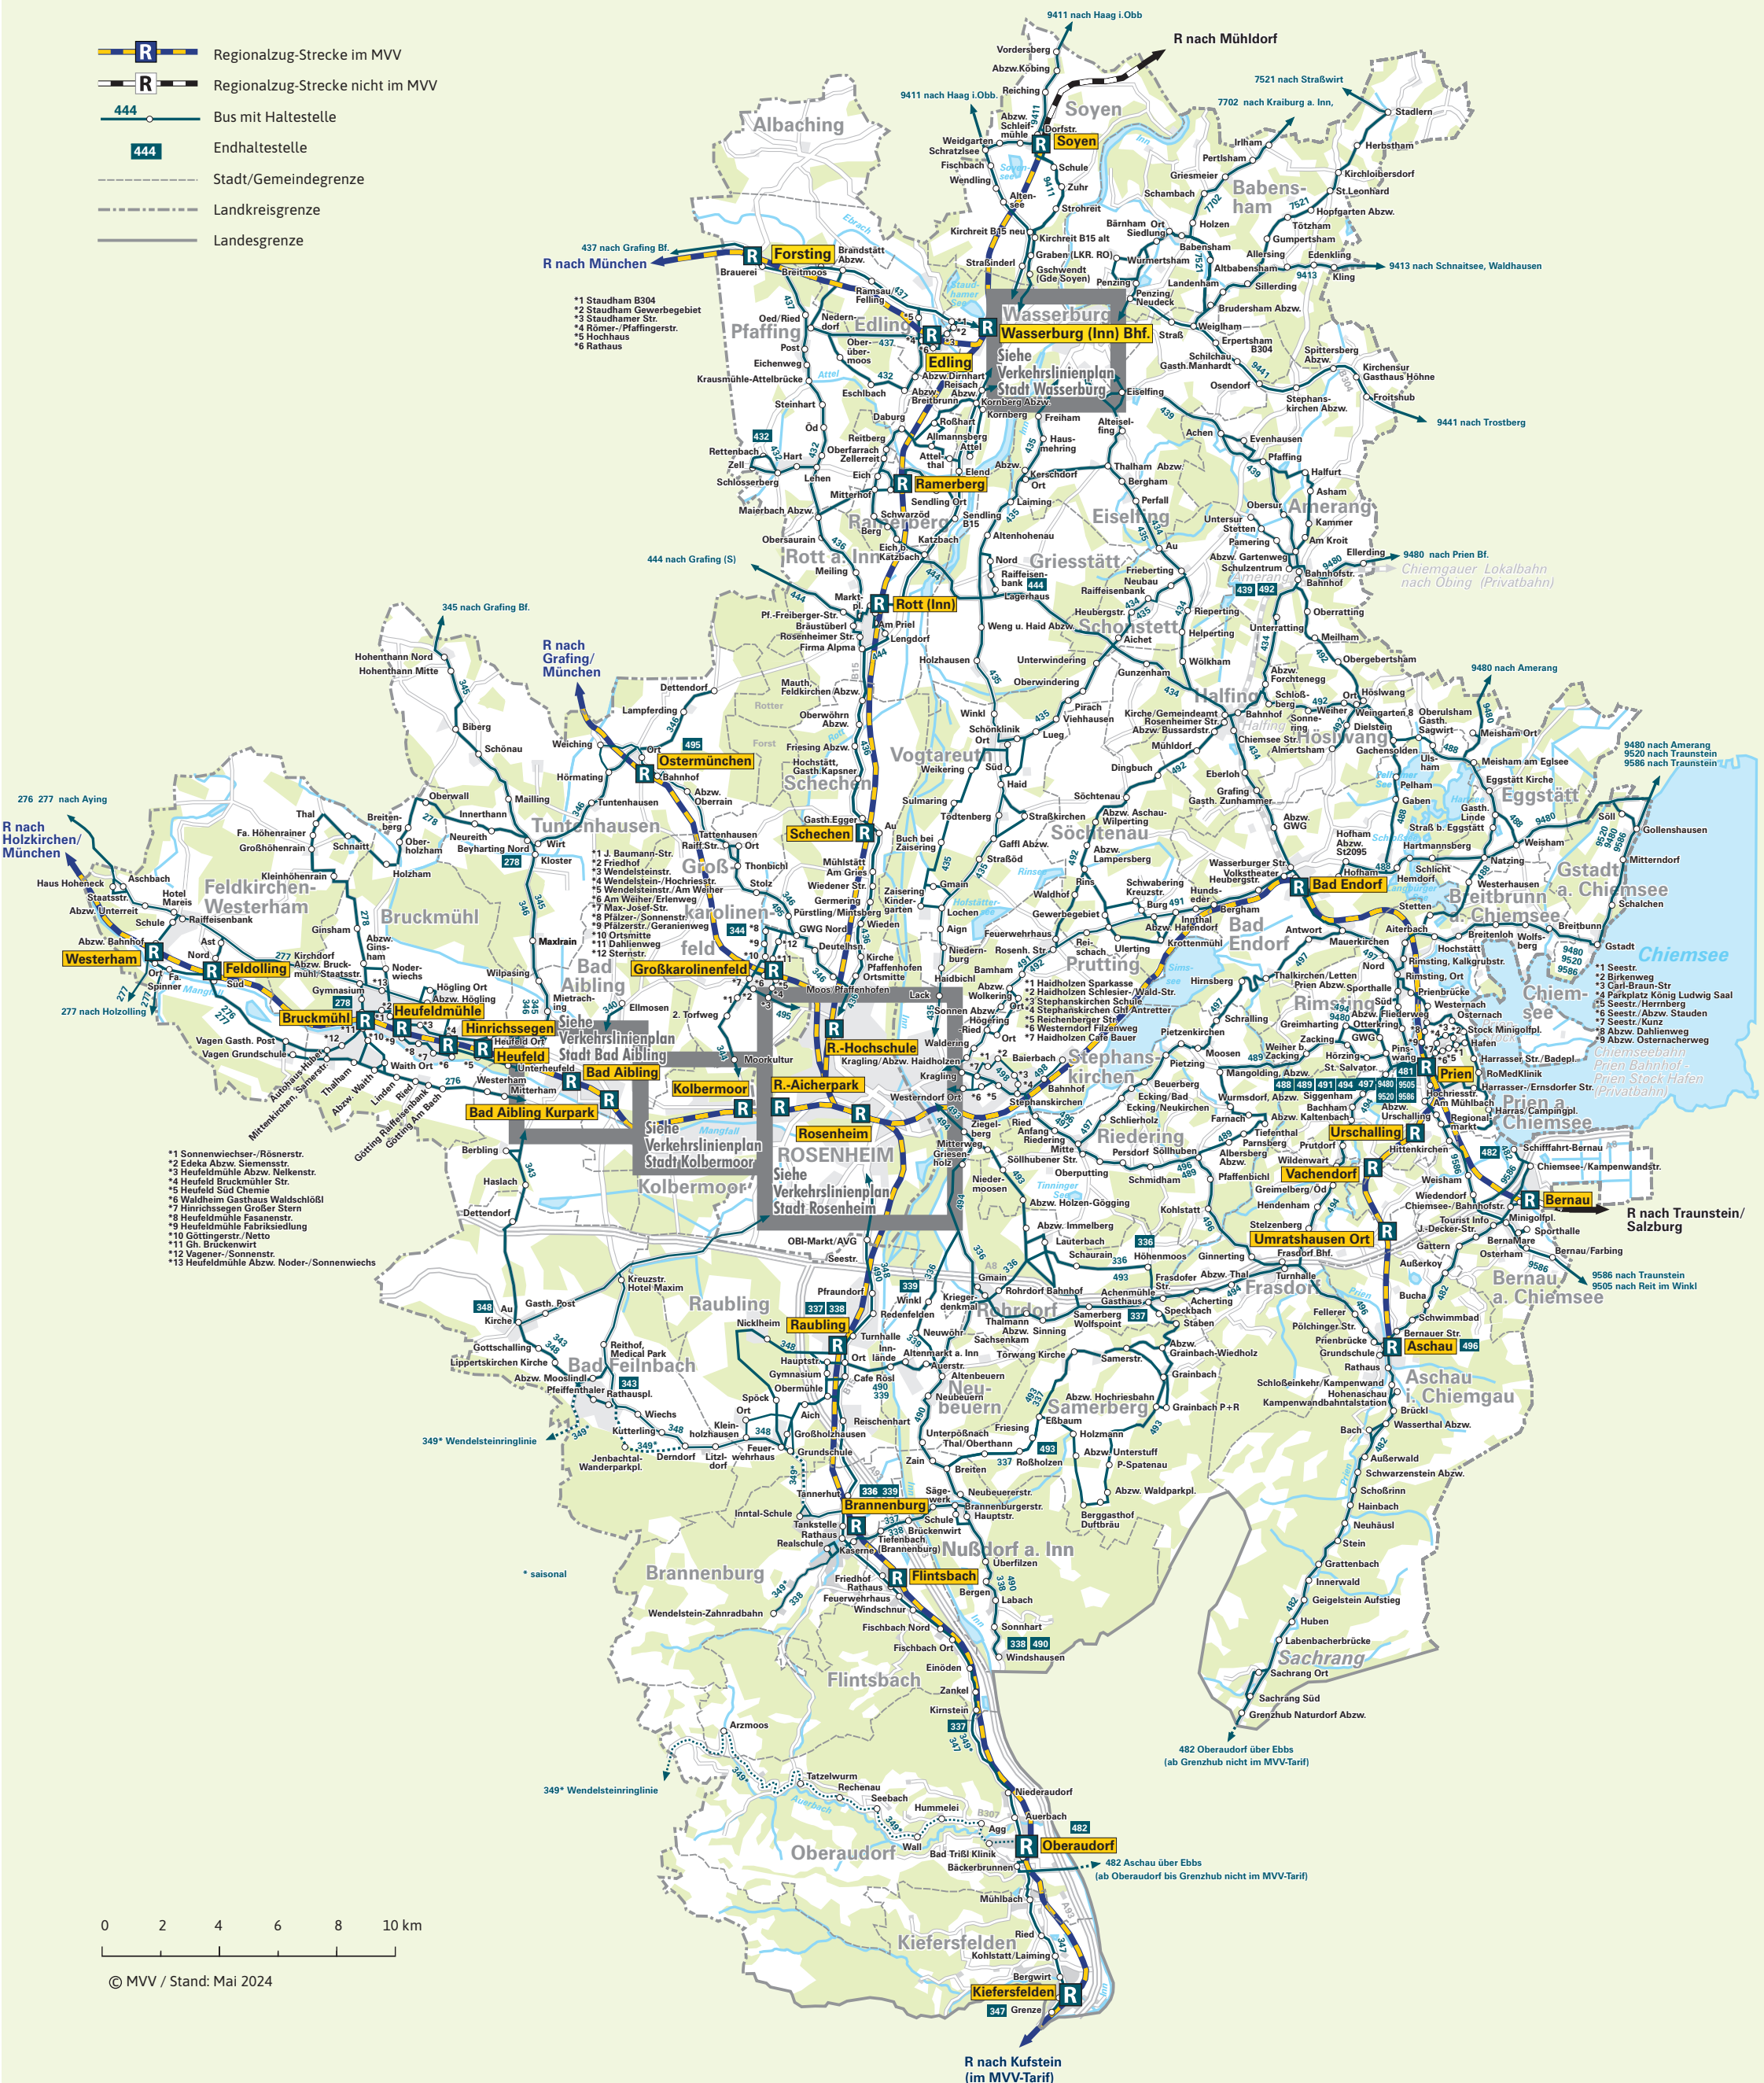

Verkehrslinienplan Landkreis Rosenheim

- Regionalzug-Strecke im MVV
- Regionalzug-Strecke nicht im MVV
- Bus mit Haltestelle
- Endhaltestelle
- Stadt/Gemeindengrenze
- Landkreisgrenze
- Landesgrenze

- *1 Staudham B304
- *2 Staudham Gewerbegebiet
- *3 Staudhamer Str.
- *4 Römer-/Pfaffingerstr.
- *5 Hochhaus
- *6 Rathaus

- *1 Sonnenwieser-/Rösnerstr.
- *2 Edeka Abzw. Siemensstr.
- *3 Heufeldmühle Abzw. Niklenstr.
- *4 Heufeld Brückmühl Str.
- *5 Heufeld Süd Chemie
- *6 Walchheim Gasthaus Waldschlößl
- *7 Hinrichsseggen Großer Stern
- *8 Heufeldmühle Fasanenstr.
- *9 Heufeldmühle Fabrik Siedlung
- *10 Göttingerstr./Netto
- *11 Gh. Brückenwirt
- *12 Vagener-/Sonnenstr.
- *13 Heufeldmühle Abzw. Noder-/Sonnenwiesch